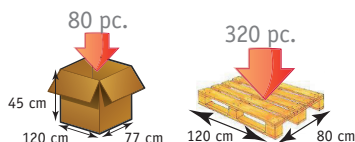

EVOLUTION & FUN Cannes anglaises

HERDEGEN

PARIS

EVOLUTION (200000)

La canne monomatière **EVOLUTION et FUN** (couleurs) est réalisée en polypropylène et duraluminium, testée et certifiée 130 kg par canne. Réglable en hauteur par clip et bouchon antibruit intégré.

Océan (200013)

Rouge (200014)

Turquoise (200017)

Anis (200018)

DIMENSIONS

Code	Désignation	Hauteur poignée/sol	Longueur de la poignée	Largeur manchette	Hauteur appui brachial	Poids
2000**	EVOLUTION & FUN	77/98 cm	10 cm	11 cm	22 cm	0,51 kg