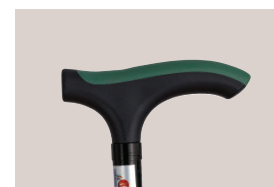

# T ADVANCE Cannes pliantes

Fixe bleue  
(250813)

Les cannes **T ADVANCE** pliantes possèdent une poignée exclusive réalisée en polypropylène et élastomère souple pour un confort inégalé. Elles se règlent en hauteur et sont équipées d'une bague de serrage antibruit. Les modèles pliants sont livrés avec une sacoche.

Matériaux : polypropylène, aluminium, élastomère.

- > choix des coloris
- > bague anti bruit
- > réglable en hauteur
- > embout anti dérapant

**GARANTIE 2 ANS**  
POIDS SUPPORTE: 110 KG

Conditionnement :  
Carton de regroupement : 50  
Palette : 288

Pliante grise(250611)

Elastomère bleu

Elastomère vert