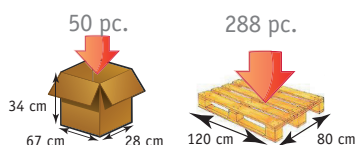

Matériaux : polypropylène, aluminium, élastomère.

- > choix des coloris
- > bague anti bruit
- > réglable en hauteur
- > embout anti dérapant

**GARANTIE 2 ANS**  
POIDS SUPPORTE: 110 KG

Conditionnement :  
Carton de regroupement : 50  
Palette : 288

## DIMENSIONS

Hauteur poignée/sol	Dimension poignée	Poids
82,5/92,5 cm	14 cm	0,4 kg